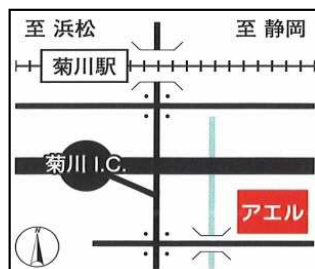

かいじょう
会場

きくがわぶんかいかい

菊川文化会館アエル

ふれあい広場・ロータリー

きくがわしほんじょ

菊川市本所2488-2 TEL.0537-35-1515

お車でお越しの場合はアエル駐車場をご利用ください。

©菊川市

うらめん み
裏面も見てね！！

げすいどう
下水道ブース（下水道課）

TEL. 0537-35-0933

●浄化槽模型展示
普段見られない浄化槽の内部を見てみよう！
提供：静岡県生活科学検査センター

●下水道管点検ロボット実演
点検ロボットを操作してみよう！

●マンホールポンプ洗浄デモ
どんな動きをするか見てみよう！

●マンホール蓋の展示
菊川のふたはどれかな？

マンホール缶バッジも
手に入れよう！